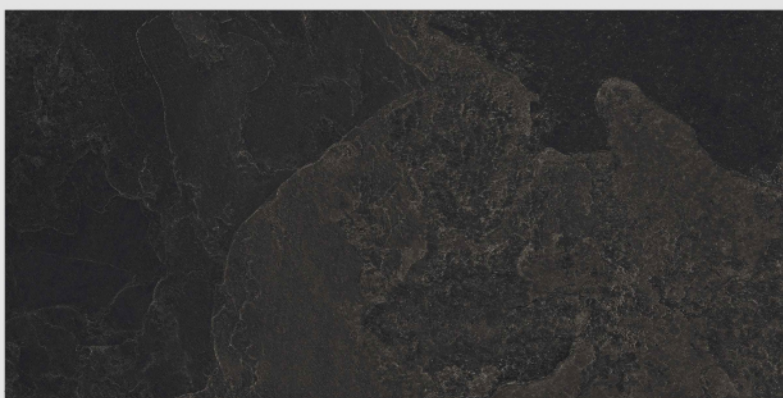

STONIC BLACK

TARPIDO BLACK

— **600 x 1200** —

COLORBODY

10 mm

TAVERA BLACK

TEGEL BLACK

TENACIUS BLACK