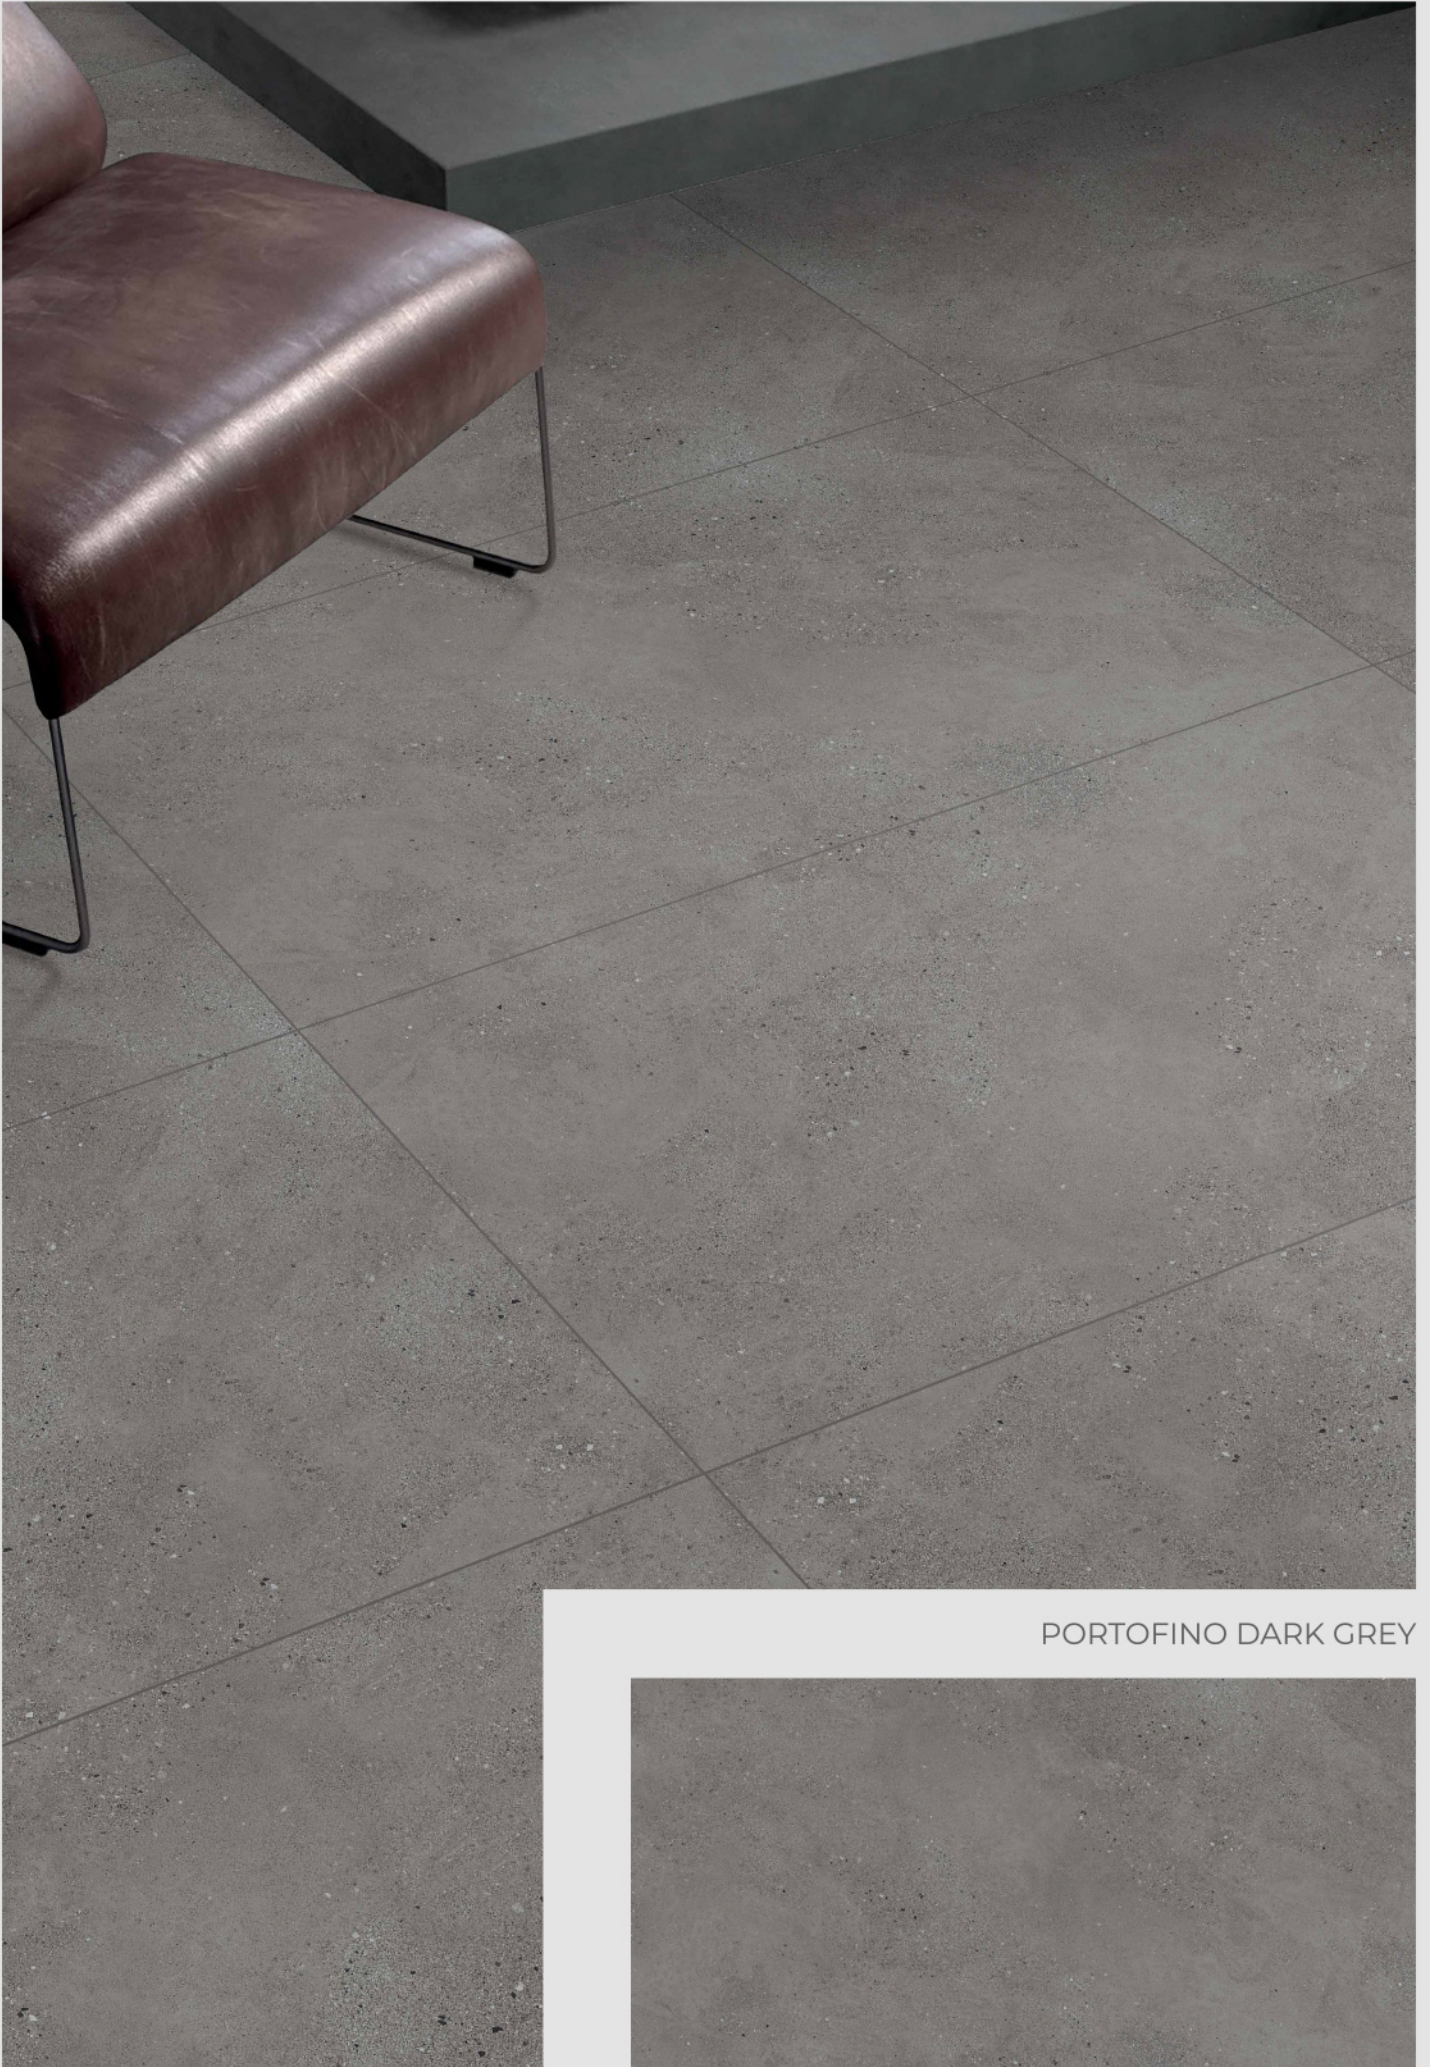

PORTOFINO BROWN

PORTOFINO GOLD

PORTOFINO LIGHT GREY

— **600 x 1200** —

COLORBODY

PORTOFINO DARK GREY

10 mm

PORTOFINO WHITE