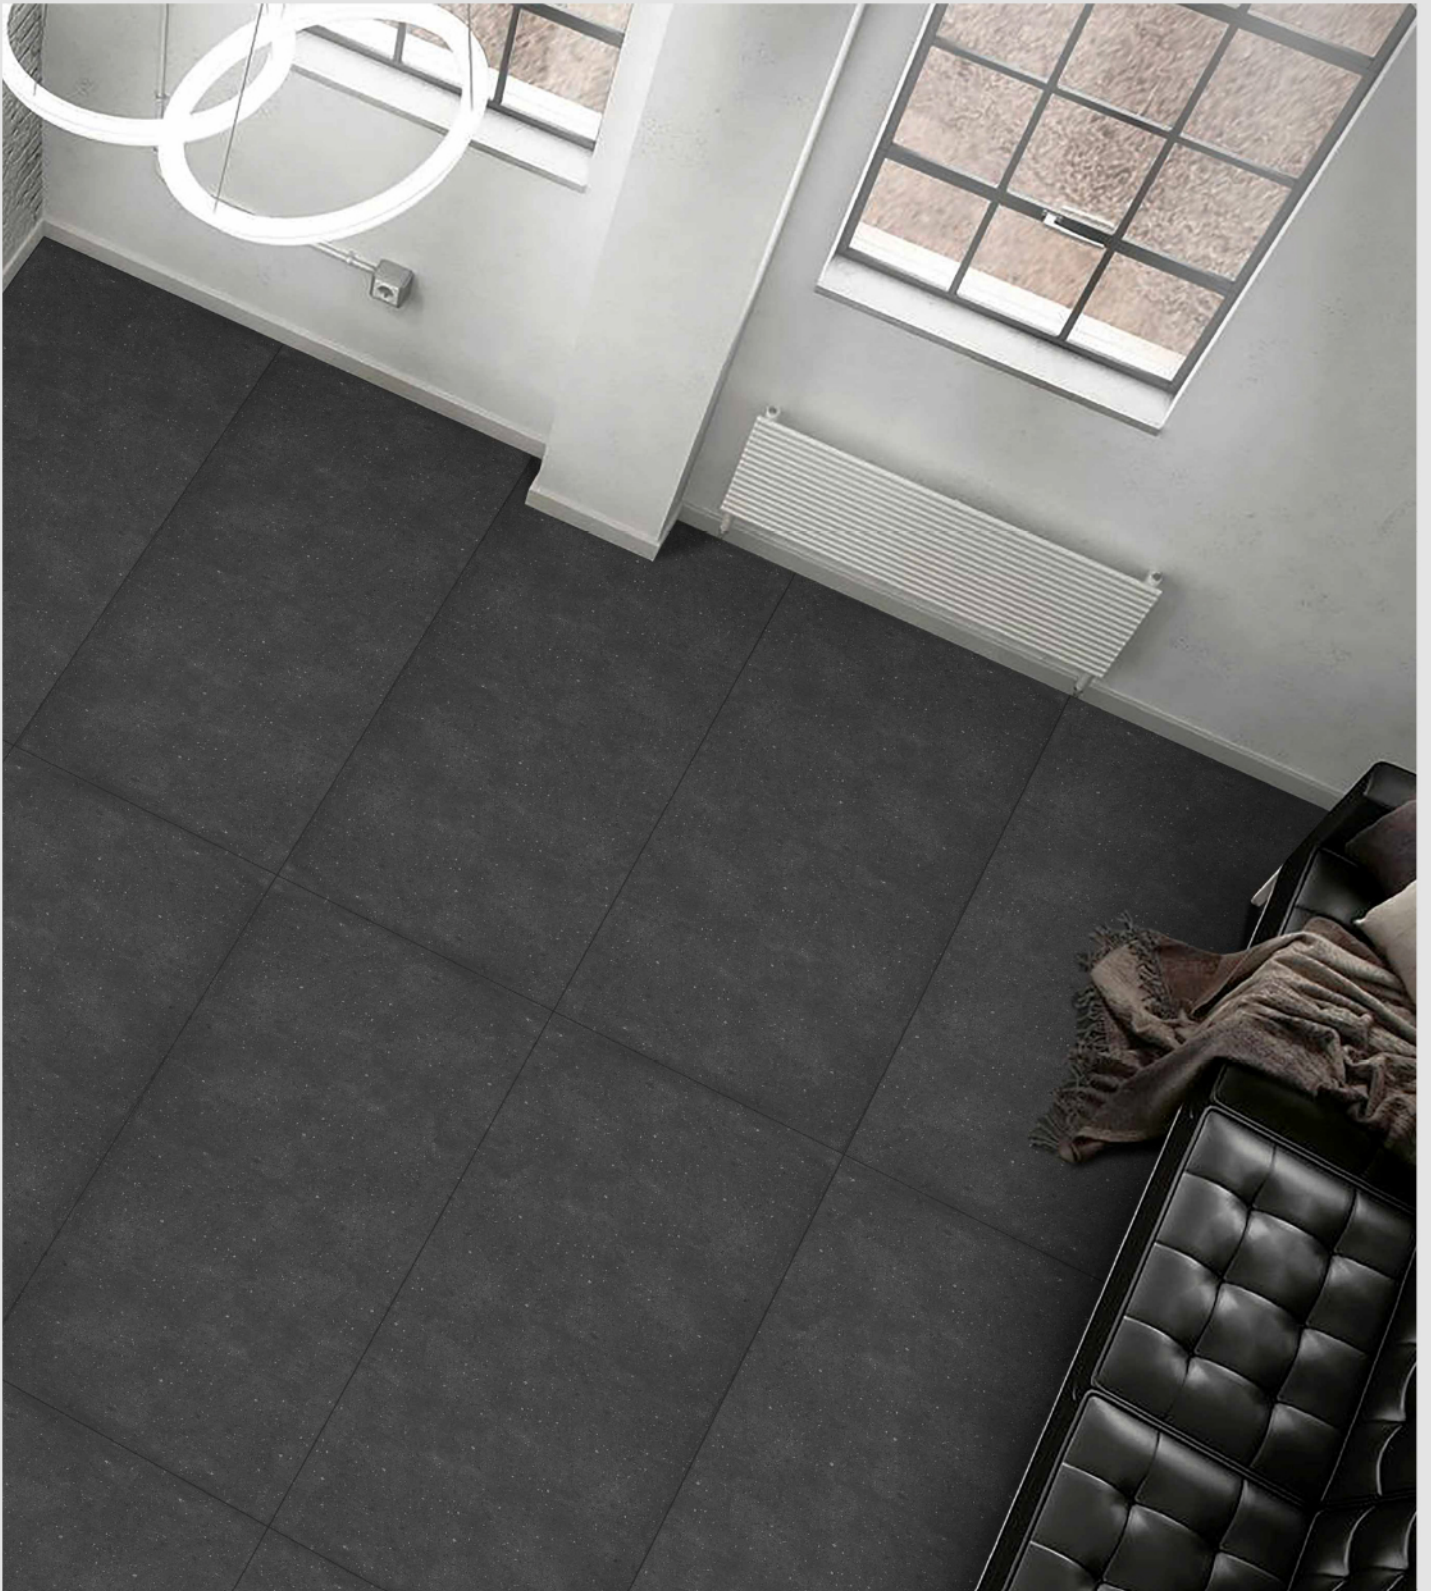

— **600 x 1200** —

COLORBODY

MATKA BLACK

10 mm

MATKA GREY

MIRAJ BLACK

MIRAJ GOLD

— **600 x 1200** —