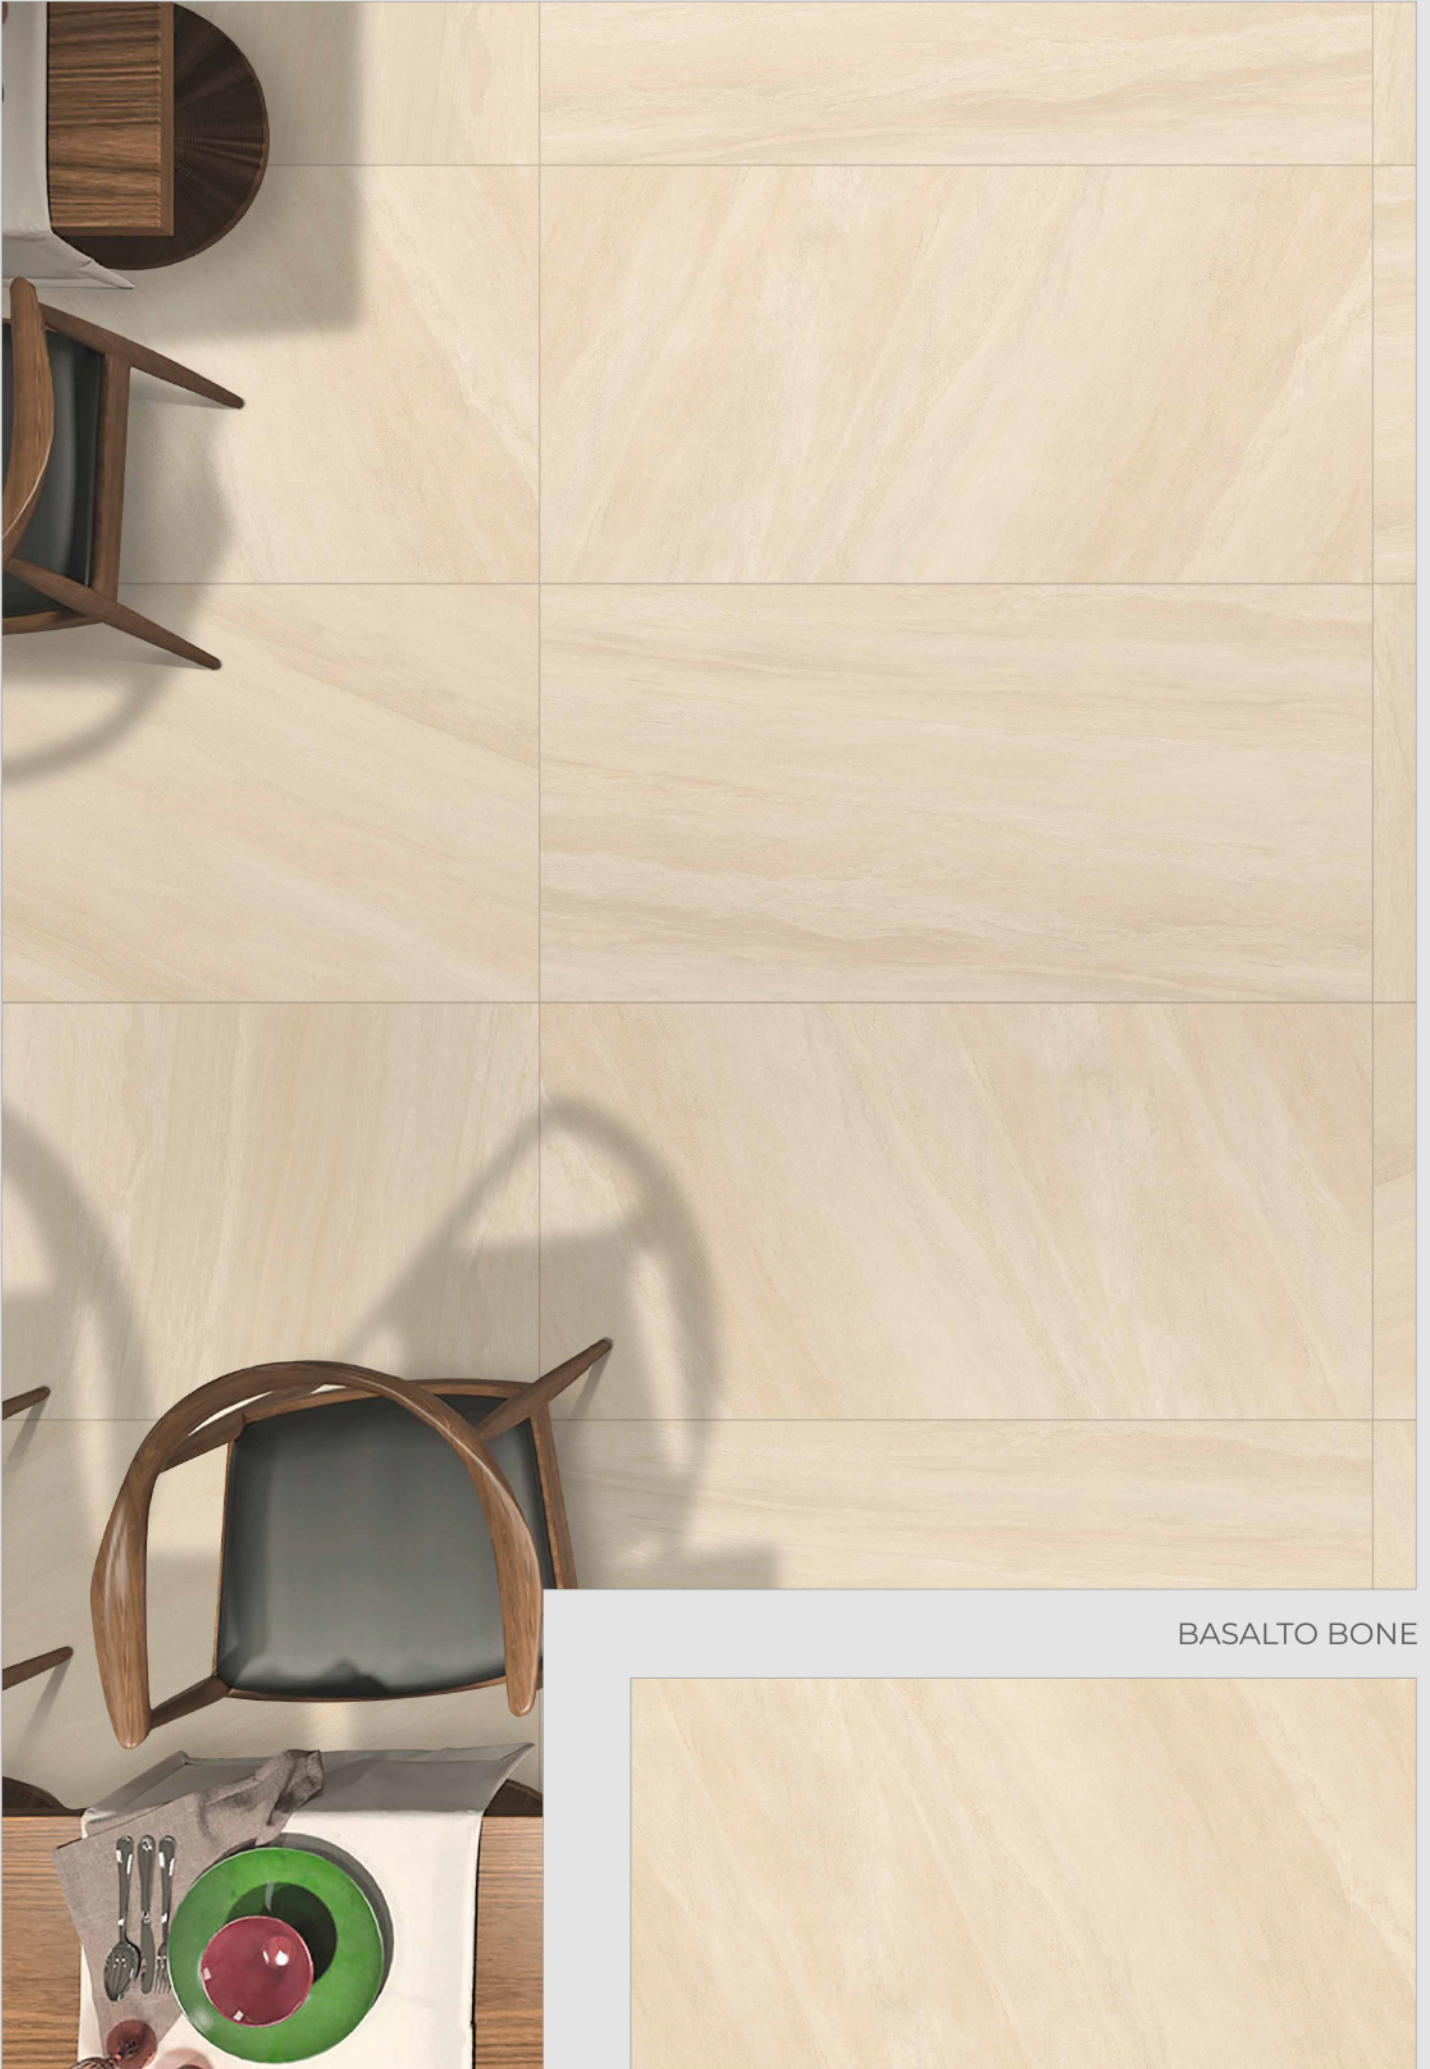

**600 X 1200 MM**  
**COLORBODY**

**MECANEA**

Colorbody  

---

600x1200

2019  

---

BASALTO BONE

10 mm

CALIZA BEIGE

CITY BEIGE

COSMOS IVORY

— **600 x 1200** —

COLORBODY

10 mm

ELEGANT CREMA